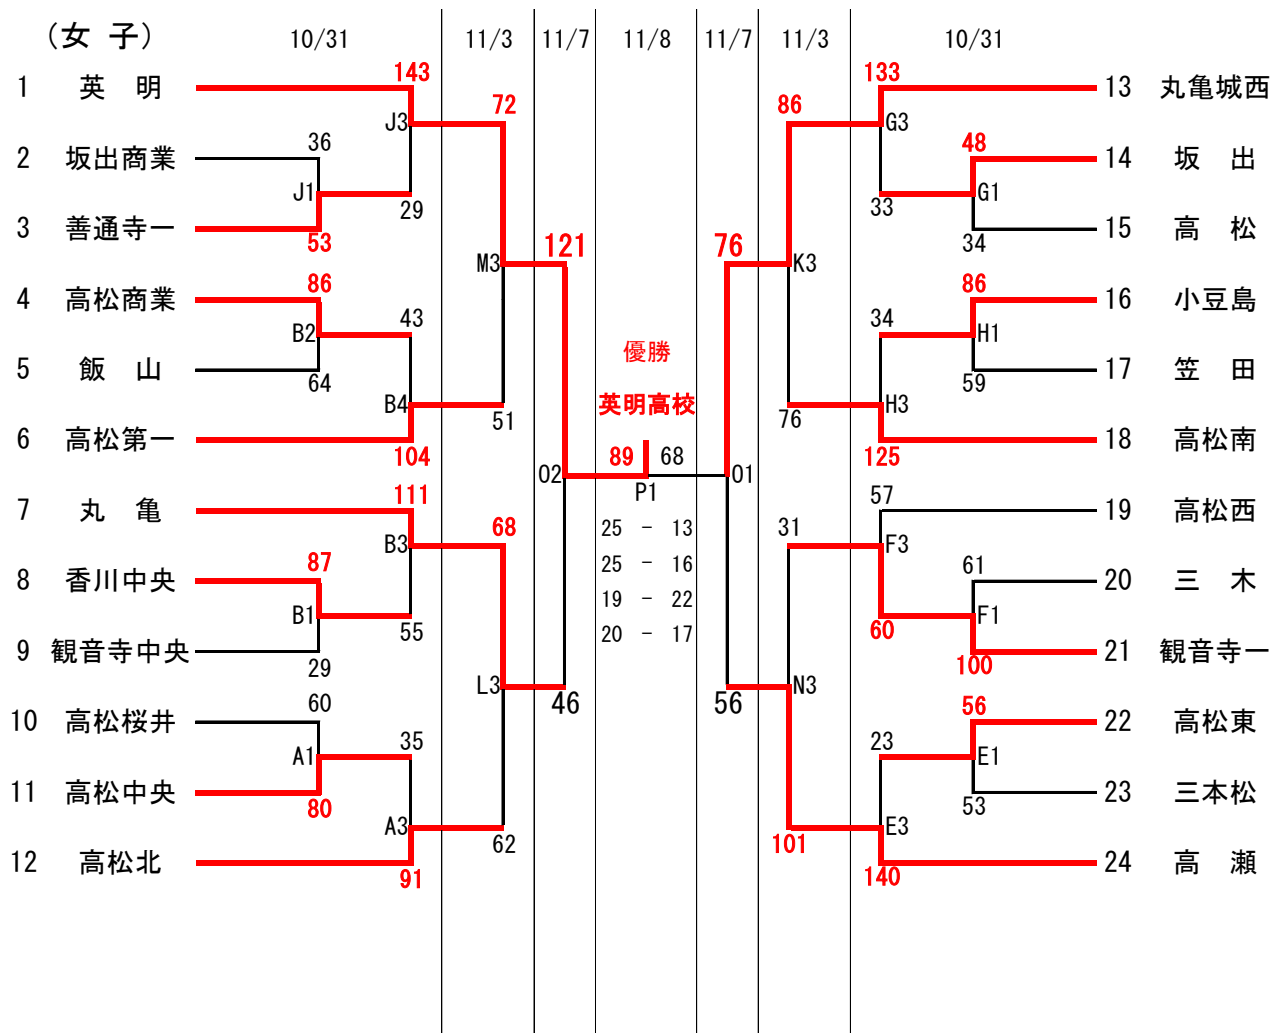

平成27年度 全国高等学校バスケットボール選抜優勝大会 香川県予選会 組合せ

< 試合開始時間 >

	1	2	3	4
10/31	10:00	11:30	13:00	14:30
11/3	10:00	11:30	13:00	14:30
11/7	10:00	11:30	13:00	14:30
11/8	11:00	13:00		

< 試合会場 >

10/31	Aコート	高松商業高校	南側	Bコート	高松商業高校	北側
	Cコート	高松工芸高校	東側	Dコート	高松工芸高校	西側
	Eコート	高松西高校	東側	Fコート	高松西高校	西側
	Gコート	高松南高校	南体育館	Hコート	高松南高校	北体育館
	Iコート	善通寺第一高校	東側	Jコート	善通寺第一高校	西側
11/3	Kコート	高松商業高校	南側	Lコート	高松商業高校	北側
	Mコート	飯山高校	奥側	Nコート	飯山高校	入口側
11/7	Oコート	ツインパル長尾				
11/8	Pコート	善通寺市民体育館				