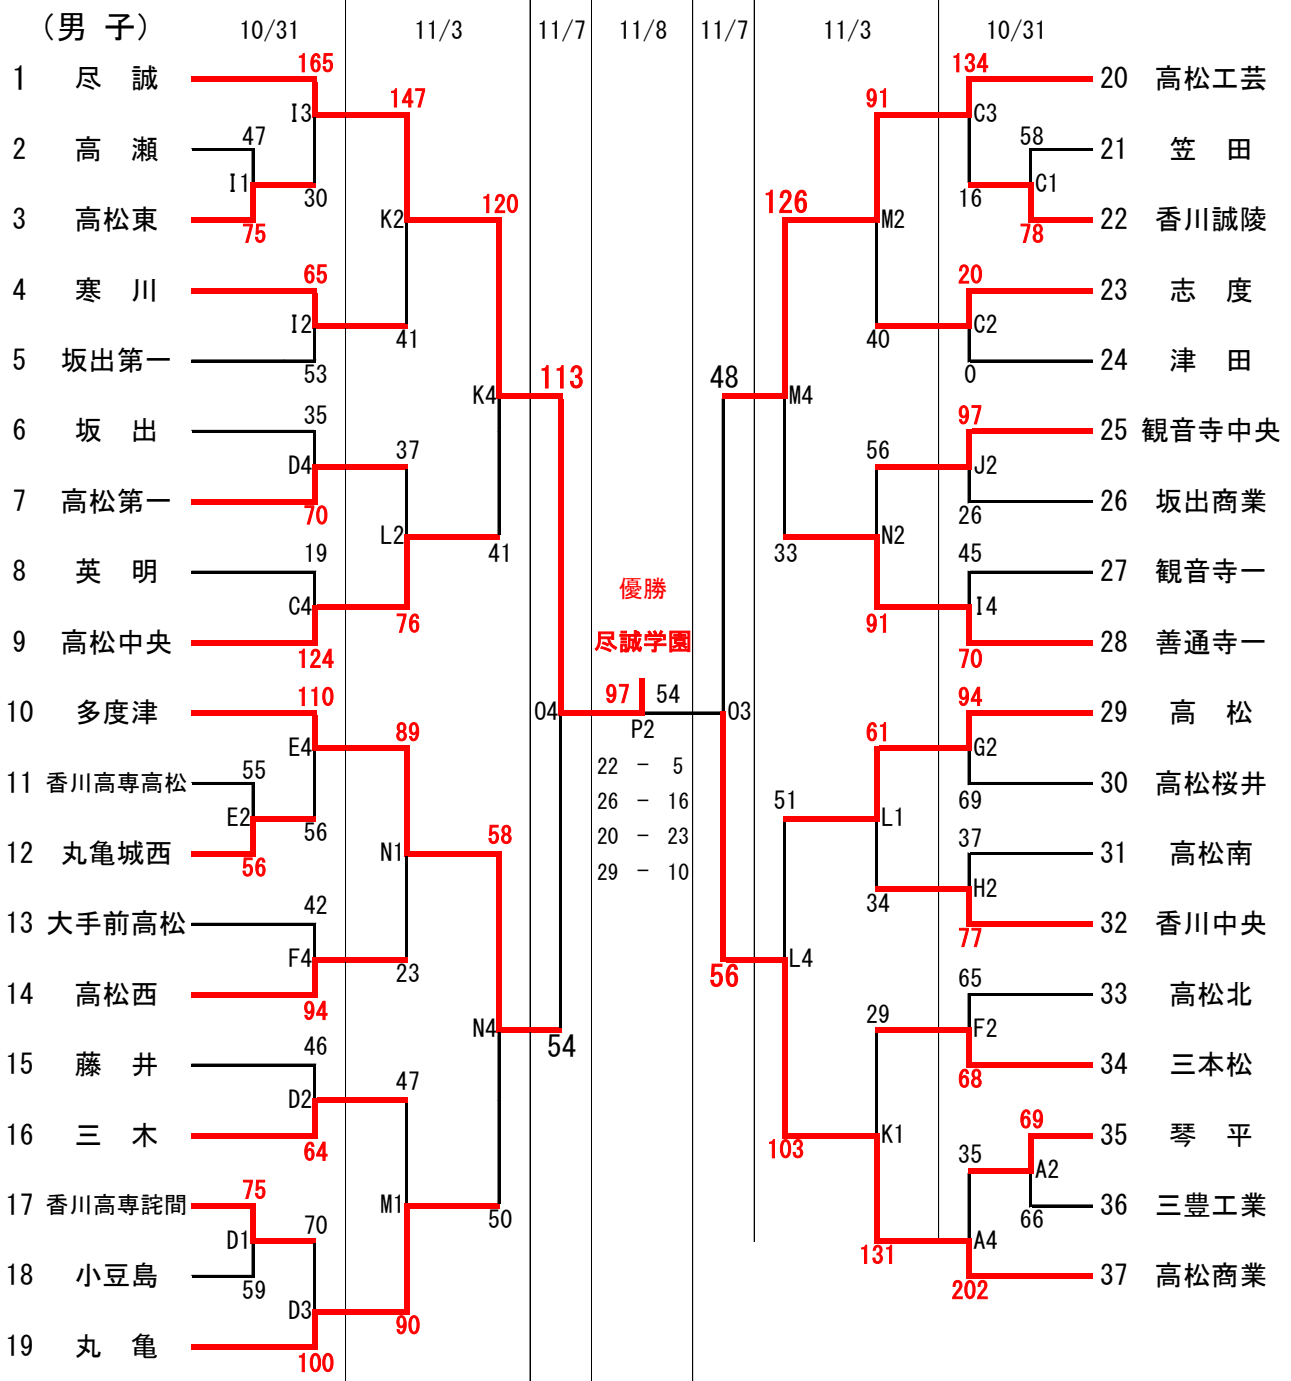

平成27年度 全国高等学校バスケットボール選抜優勝大会 香川県予選会 組合せ

< 試合開始時間 >

	1	2	3	4
10/31	10:00	11:30	13:00	14:30
11/3	10:00	11:30	13:00	14:30
11/7	10:00	11:30	13:00	14:30
11/8	11:00	13:00		

< 試合会場 >

10/31	Aコート	高松商業高校	南側	Bコート	高松商業高校	北側
	Cコート	高松工芸高校	東側	Dコート	高松工芸高校	西側
	Eコート	高松西高校	東側	Fコート	高松西高校	西側
	Gコート	高松南高校	南体育館	Hコート	高松南高校	北体育館
	Iコート	善通寺第一高校	東側	Jコート	善通寺第一高校	西側
11/3	Kコート	高松商業高校	南側	Lコート	高松商業高校	北側
	Mコート	飯山高校	奥側	Nコート	飯山高校	入口側
11/7	Oコート	ツインパル長尾				
11/8	Pコート	善通寺市民体育館				