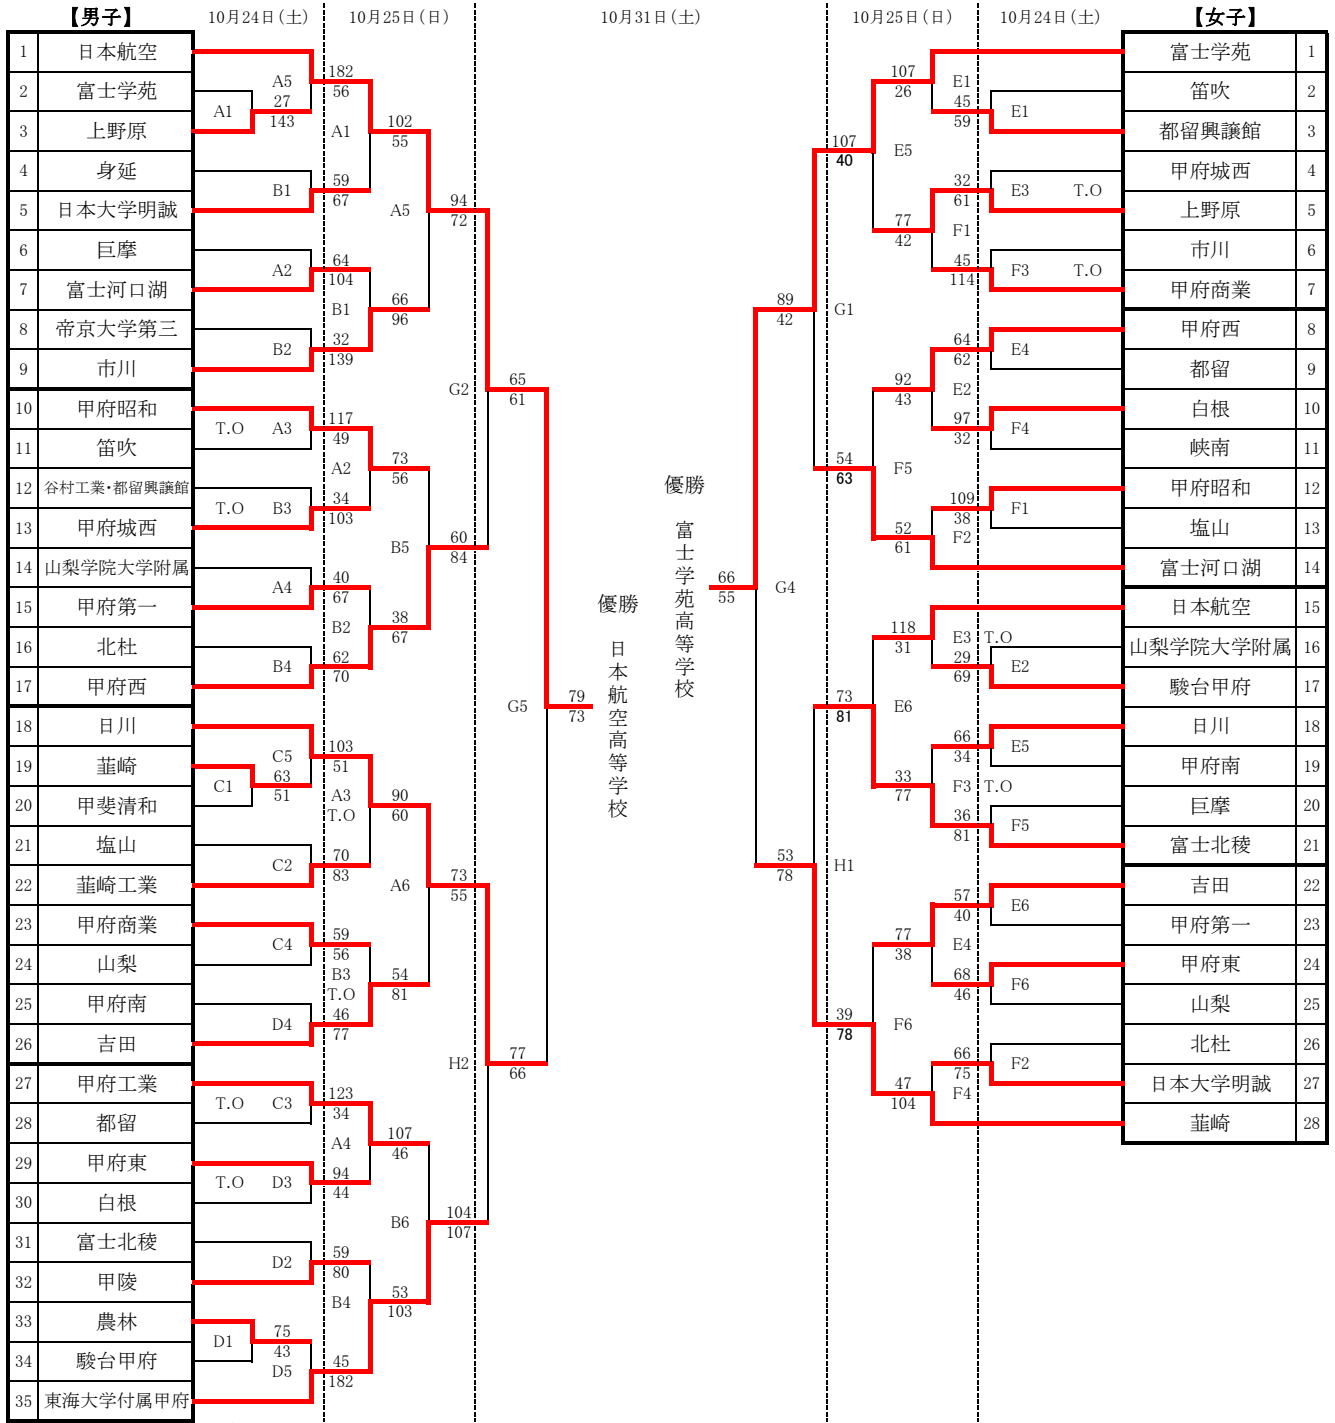

平成27年度 第46回 全国高等学校バスケットボール選抜優勝大会 山梨県大会

※谷村工業・都留興譲館は合同チーム

【試合会場】

- A・B コート 男子：北杜市高根体育館
- C・D コート 男子：北杜市須玉総合体育館
- E・F コート 女子：南アルプス市櫛形総合体育館
- G・H コート 男女：小瀬スポーツ公園 体育館

【試合開始時間】

- 第1試合 9:00～
- 第2試合 10:30～
- 第3試合 12:00～
- 第4試合 13:30～
- 第5試合 15:00～
- 第6試合 16:30～

【最終成績】

	男子	女子
第1位	日本航空高等学校(5年ぶり3回目)	富士学苑高等学校(2年ぶり21回目)
第2位	県立 日川高等学校	県立 韮崎高等学校
第3位	県立 甲府西高等学校	県立 富士河口湖高等学校
	東海大学付属甲府高等学校	県立 富士北稜高等学校