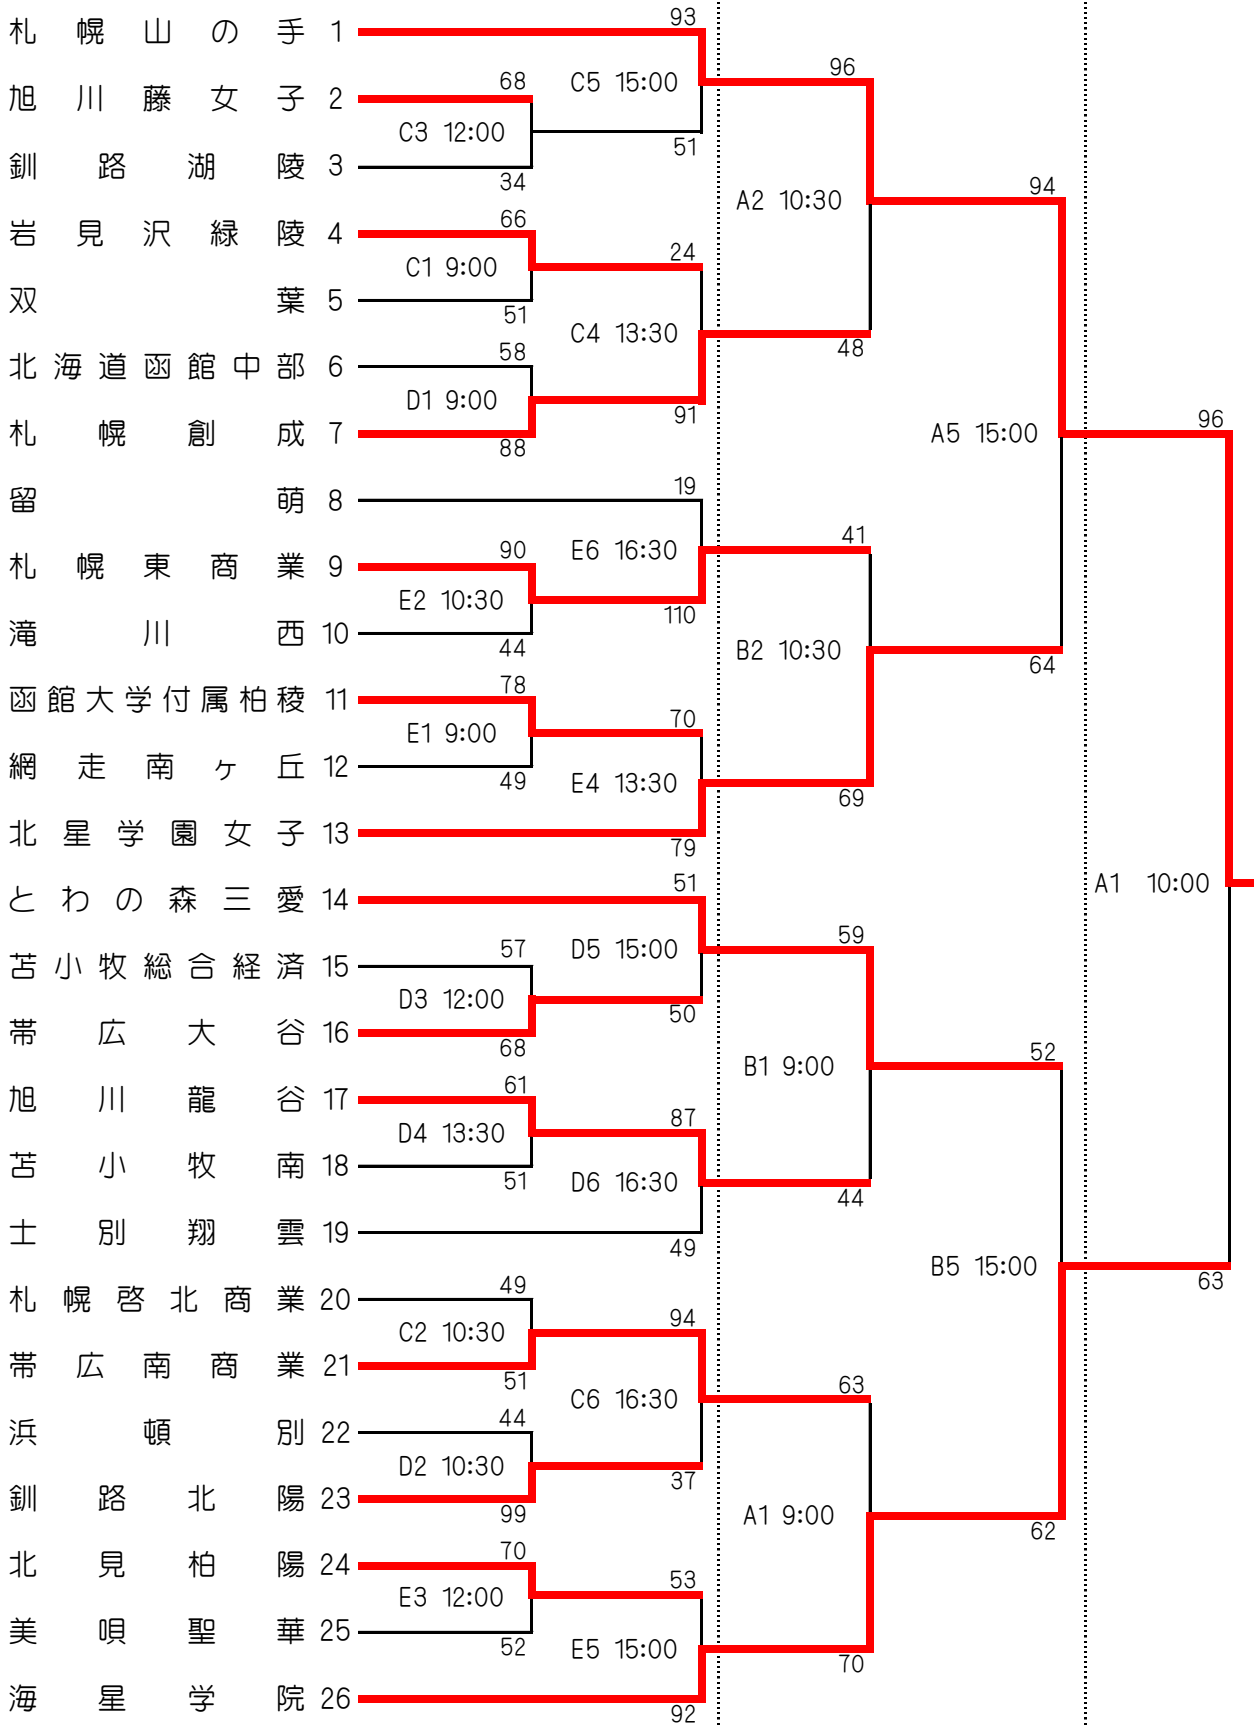

第46回全国高等学校バスケットボール選抜優勝大会北海道予選会組合せ
女子

11月6日(金)

11月7日(土)

11月8日(日)

コート記号 A・B 美唄市総合体育館
 C・D 岩見沢市総合体育館
 E 美唄聖華高等学校
 F 三笠スポーツセンター