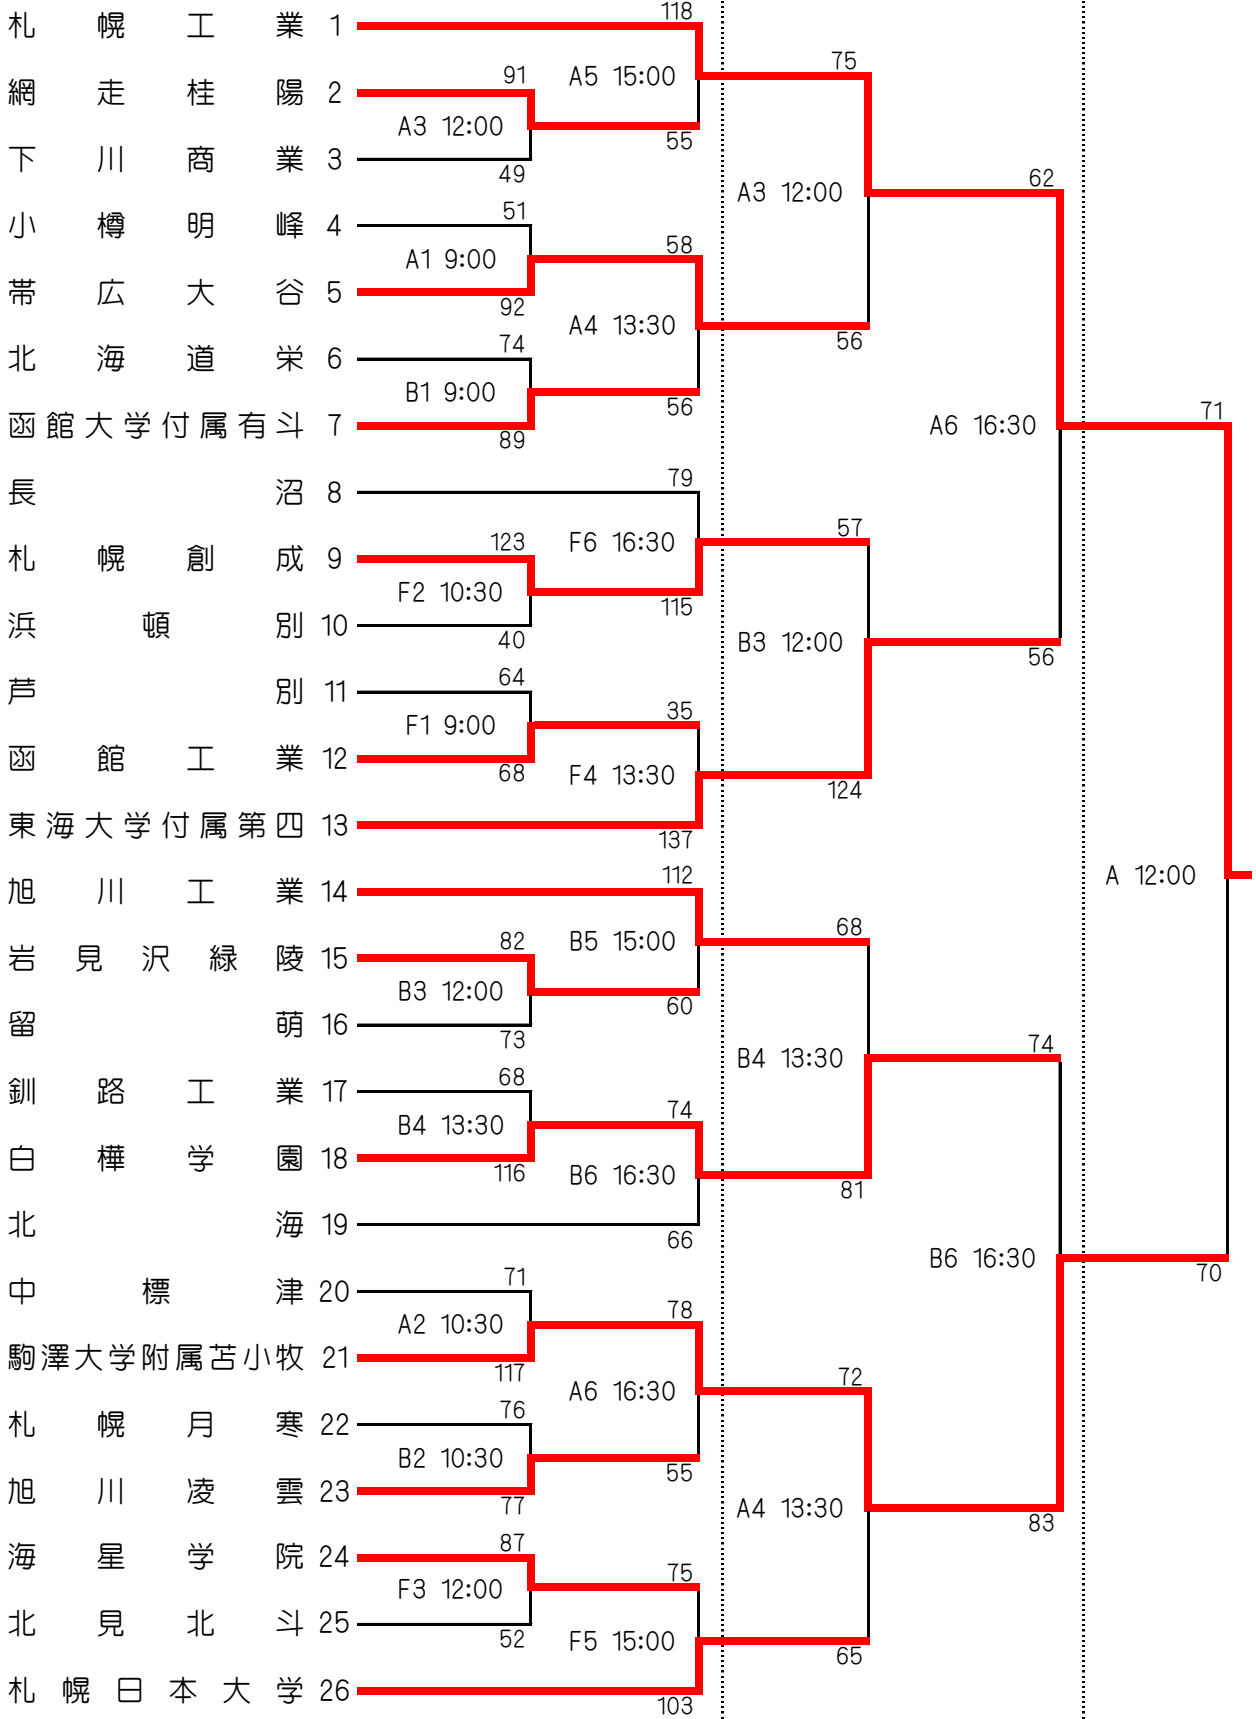

第46回全国高等学校バスケットボール選抜優勝大会北海道予選会組合せ
男子

11月6日(金)

11月7日(土)

11月8日(日)

コート記号 A・B 美唄市総合体育館
 C・D 岩見沢市総合体育館
 E 美唄聖華高等学校
 F 三笠スポーツセンター