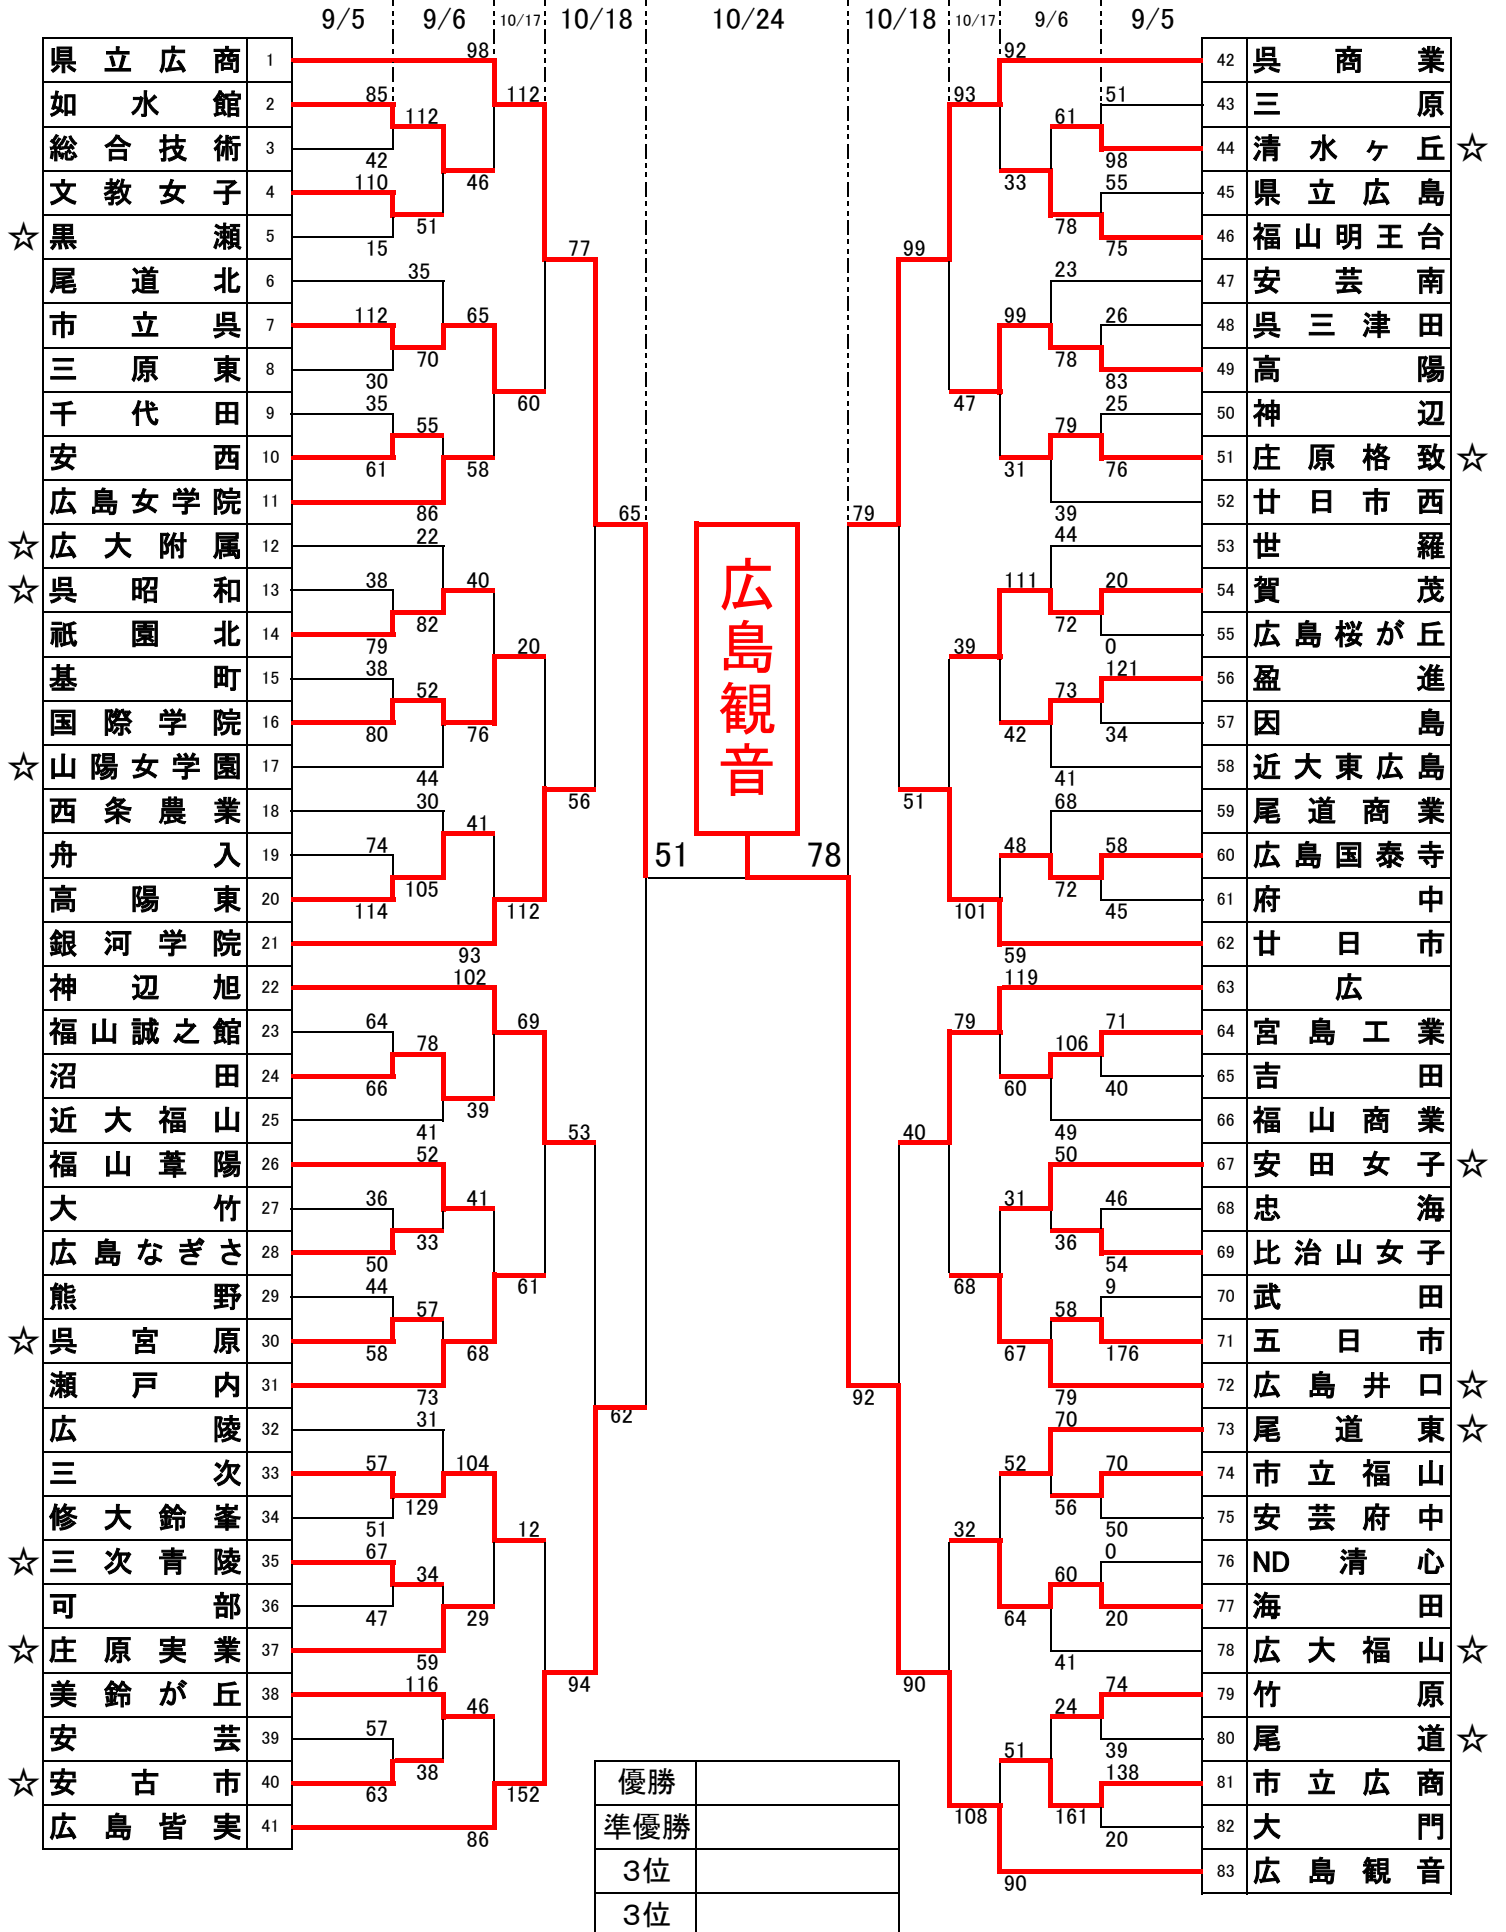

# 平成27年度 広島県高等学校秋季バスケットボール大会 兼 第46回全国高等学校バスケットボール選抜優勝大会広島県予選(女子の部)

1	県立広商
2	如水館
3	総合技術
4	文教女子
5	黒瀬
6	尾道北
7	市立呉
8	三原東
9	千代田
10	安西
11	広島女学院
12	広大附属
13	呉昭和
14	祇園北
15	基町
16	国際学院
17	山陽女学園
18	西条農業
19	舟入
20	高陽東
21	銀河学院
22	神辺旭
23	福山誠之館
24	沼田
25	近大福山
26	福山葦陽
27	大竹
28	広島なぎさ
29	熊野
30	呉宮原
31	瀬戸内
32	広陵
33	三次
34	修大鈴峯
35	三次青陵
36	可部
37	庄原実業
38	美鈴が丘
39	安芸
40	安古市
41	広島皆実

42	呉商業
43	三原
44	清水ヶ丘
45	県立広島
46	福山明王台
47	安芸南
48	呉三津田
49	高陽
50	神辺
51	庄原格致
52	廿日市西
53	世羅
54	賀茂
55	広島桜が丘
56	盈進
57	因島
58	近大東広島
59	尾道商業
60	広島国泰寺
61	府中市
62	廿日市
63	広
64	宮島工業
65	吉田
66	福山商業
67	安田女子
68	忠海
69	比治山女子
70	武田
71	五日市
72	広島井口
73	尾道東
74	市立福山
75	安芸府中
76	ND清心
77	海田
78	広大福山
79	竹原
80	尾道
81	市立広商
82	大門
83	広島観音