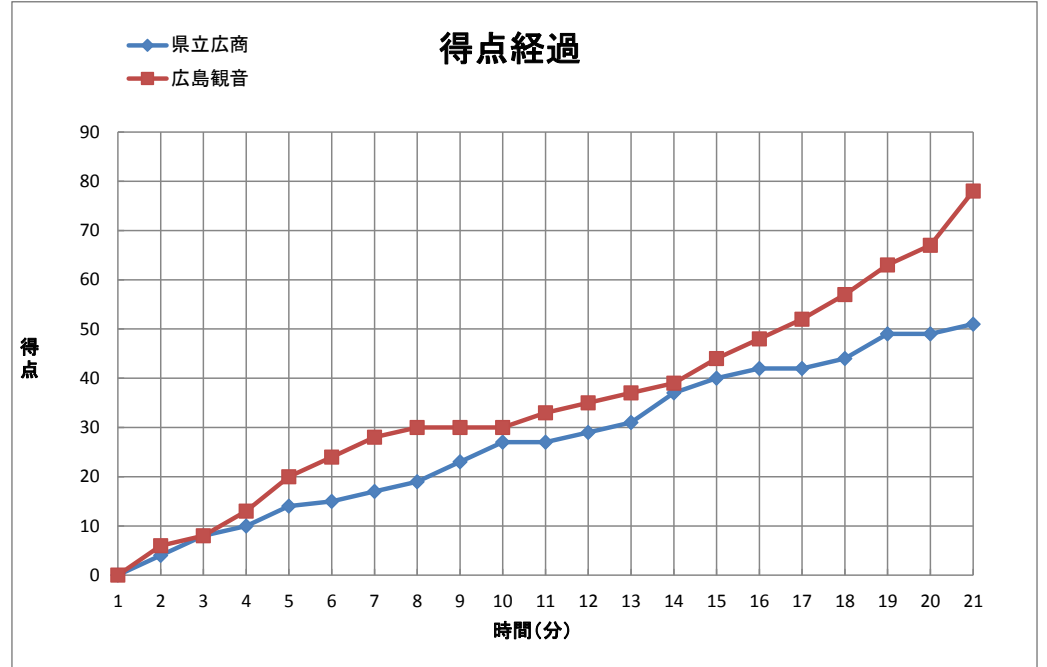

モルテンカップ平成27年度広島県高等学校秋季バスケットボール大会 第46回全国高等学校バスケットボール選抜優勝大会

試合日	2015年10月24日
開始時間	12:00
会場	広島県立総合体育館 小アリーナ
コート	0
試合順	1

Team A	15	-	24	Team B
	12	-	9	
県立広商	51	15	15	広島観音
		9	30	
(0)		-		(0)

Team A 県立広商		PTS	3 P		2 P		F T		F	REBOUND			T O	A S	S T	B S	P T	
No.	S		選手名	成功	試投	成功	試投	成功		試投	OR	DR						TOT
4	*	木村 陽菜	21	1	10	9	24	0	0	2	4	6	10	5	8	4	1	39:06
5	*	児玉 彩奈	5	1	7	1	14	0	0	4	2	3	5	2	1	3	1	37:35
6	*	亀谷 麻巳子	6	0	3	3	5	0	0	0	3	3	6	3	5	4	0	28:01
7		大道 玲奈	0	0	1	0	0	0	0	0	0	0	0	0	2	0	0	0:54
8		石井 琴奈	5	1	2	1	6	0	0	1	0	0	0	2	0	3	0	13:30
9		阿部 和	0	0	0	0	1	0	0	0	0	0	0	0	0	0	0	0:00
10	*	武田 育子	10	0	6	5	10	0	0	4	5	3	8	1	0	2	2	37:43
11	*	片岡 紀里子	2	0	1	1	5	0	0	2	1	5	6	1	1	4	0	31:41
12		坂本 ゆい	2	0	0	1	2	0	0	0	4	1	5	1	0	0	0	10:36
13		児玉 優花	-	-	-	-	-	-	-	-	-	-	-	-	-	-	-	DNP
14		杉山 里桜	-	-	-	-	-	-	-	-	-	-	-	-	-	-	-	DNP
15		廣田 菜柚	-	-	-	-	-	-	-	-	-	-	-	-	-	-	-	DNP
16		鈴木 佳乃子	0	0	1	0	0	0	0	0	0	0	0	0	0	0	0	0:54
17		小松 晴奈	-	-	-	-	-	-	-	-	-	-	-	-	-	-	-	DNP
18		高野 芽生	-	-	-	-	-	-	-	-	-	-	-	-	-	-	-	DNP
Team / Coach		小松 広道								0	0	0	0	0				
合計			51	3	31	21	67	0	0	13	19	21	40	15	17	20	4	200
RATE				9.7%		31.3%												

C T O	1・2 P	3・4 P	O T 1	O T 2	O T 3	O T 4
TeamA	19:55	: 32:17	36:38	:	:	:
TeamB	13:35	: 35:15	:	:	:	:

戦評

タイムアウトは経過時間で表示しています

女子決勝戦は県立広商対広島観音、高校総体決勝と同じ顔合わせとなった。
第1P、県立広商は#4, 5, 6, 10, 11, 広島観音は#4, 6, 7, 8, 15。両チームともにハーフコートマンツーマンでゲーム開始。広島観音の#6の3P(シュート)がバスケットカウントとなりゲームが動く。広島観音は高さを生かした#4, #7のリング下のシュートや#15のアウトサイドからのシュートなどインサイド、アウトサイドとバランス良く攻撃する。一方、県立広商は#4の鋭いドライブインからのシュートや、#6のミドルシュートで得点を重ねる。互いに長所を活かしたプレイを見せるが、広島観音は#8のスティールなど、県立広商の一瞬のすきを突き得点を重ね、15対24広島観音のリードで第1P終了。
第2P、県立広商は、2-3ゾーンディフェンスとマンツーマンのチェンジングで、インサイドを徹底マーク。その結果、広島観音は4分間得点が止まる。一方、広島観音も3-2ゾーンディフェンスで県立広商#4のドライブにすばいヘルプで対応する。互いに守りあった第2Pは12対9、合計27対33と広島観音5点のリードで前半終了。
第3P、県立広商はオールコートマンツーマン(プレス)にディフェンスを変え、主導権を握る。広島観音にプレッシャーをかけ、残り4分で35対37と2点差に追い上げる。しかし、広島観音も#6の3Pシュートや#18のスティールなど逆転を許さず、42対48で第3P終了。
第4P、広島観音は速攻から#7にパスをつなぎ得点を狙うが、県立広商のヘルプディフェンスが働き、思うように得点できない。一方、県立広商はコートを広く使い、速いパス回しからドライブインを狙うも、高さの壁とディフェンスの早い寄りで簡単に得点できず、重苦しい展開となる。県立広商は#4の1対1で状況を打開しようとするが、ターンオーバーが続いてしまい、残り5分で57対47と点差が10点に広がる。
県立広商はオールコートディフェンスで積極的に仕掛けるも、広島観音は落ち着いてボール運び、#7のインサイドの1対1やリバウンドからの速攻で、一気に点差を広げる。県立広商は最後まで果敢にボールを追い、攻め続けたものの、勝負どころで突き放した広島観音が51対78と勝利した。
互いの得点源に対するディフェンスや高確率のアウトサイドシュートなど、高校総体以降の両チームの進化が見えた素晴らしいゲームであった。広島観音高校の全国大会での活躍に期待したい。

Team B 広島観音		PTS	3 P		2 P		F T		F	REBOUND			T O	A S	S T	B S	P T	
No.	S		選手名	成功	試投	成功	試投	成功		試投	OR	DR						TOT
4	*	登 優雅	8	0	0	4	12	0	0	0	4	6	10	3	6	1	0	31:32
5		横尾 菜緒	-	-	-	-	-	-	-	-	-	-	-	-	-	-	-	DNP
6	*	園田 祥子	10	2	10	1	8	2	3	0	2	4	6	3	2	1	1	37:44
7	*	山田 莉々	22	0	0	7	19	8	12	2	7	16	23	6	4	0	6	39:06
8	*	飯山 佳奈	2	0	0	1	5	0	0	0	0	6	6	5	13	1	1	33:00
9		林原 菜々実	5	1	2	1	2	0	0	0	0	1	1	1	0	1	0	8:21
10		岡 桃華	0	0	0	0	0	0	0	0	0	0	0	0	0	0	0	0:54
11		谷岡 優里	2	0	0	0	0	2	2	0	0	0	0	0	0	0	0	0:54
12		立石 琴乃	-	-	-	-	-	-	-	-	-	-	-	-	-	-	-	DNP
13		脇田 珠音	-	-	-	-	-	-	-	-	-	-	-	-	-	-	-	DNP
14		福田 若葉	-	-	-	-	-	-	-	-	-	-	-	-	-	-	-	DNP
15	*	小田 侑加	19	5	7	2	5	0	0	1	3	1	4	3	0	1	3	31:39
16		常川 紗希	-	-	-	-	-	-	-	-	-	-	-	-	-	-	-	DNP
17		八城 実莉	4	0	1	2	4	0	0	1	0	0	0	1	2	1	0	8:28
18		橋村 実咲希	4	0	0	2	2	0	0	0	0	0	0	2	4	1	0	8:22
Team / Coach		西谷 千織								0	0	0	0	0				
合計			76	8	20	20	57	12	17	4	16	34	50	24	31	7	11	200
RATE				40.0%		35.1%		70.6%										

主審	竹内智己	副審	皆川義紀

戦評	壽 信也

記録	舟入