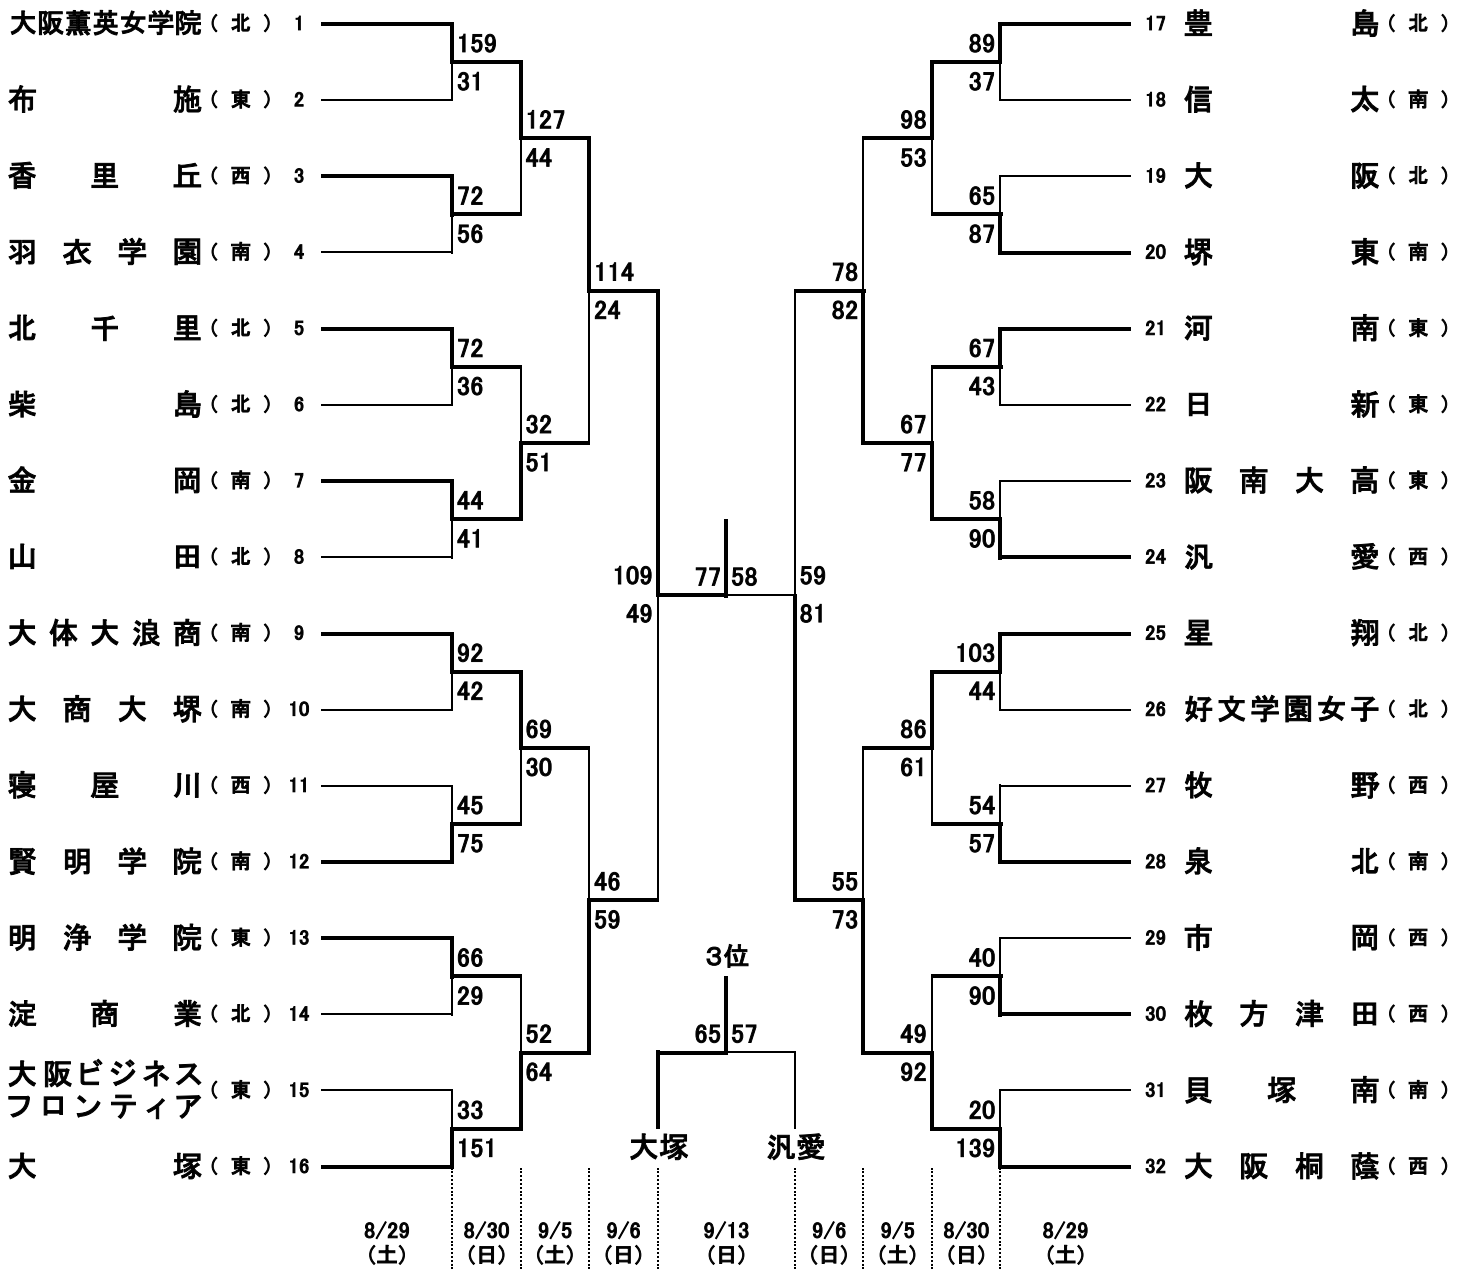

第70回大阪高等学校総合体育大会バスケットボール大会（中央大会）

女子

オフィシャル

①	②の両チームで
②	①の両チームで
③	④の両チームで
④	③の両チームで

注意事項

- ・ 体育館周辺に路上駐車しないで下さい。（電車、バスを利用して下さい）
- ・ ゴミは各自で持ち帰って下さい。（体育館のゴミ箱に捨てないで下さい）
- ・ 観客席では立たずに、すわって応援して下さい。（なるべくたくさんの人に試合を見てもらえるように）
- ・ 荷物は観客席に置かず、通路など邪魔にならない場所に置いてチームで管理して下さい。（同上）
- ・ 道具（メガホン、ラッパなど）を使った応援はしないで下さい。（道具によって度を過ぎた音が出るのを防ぐため）
- ・ 各チームでタオルを何枚か用意し、ベンチ前のハーフコートがぬれた時に拭くようにして下さい。