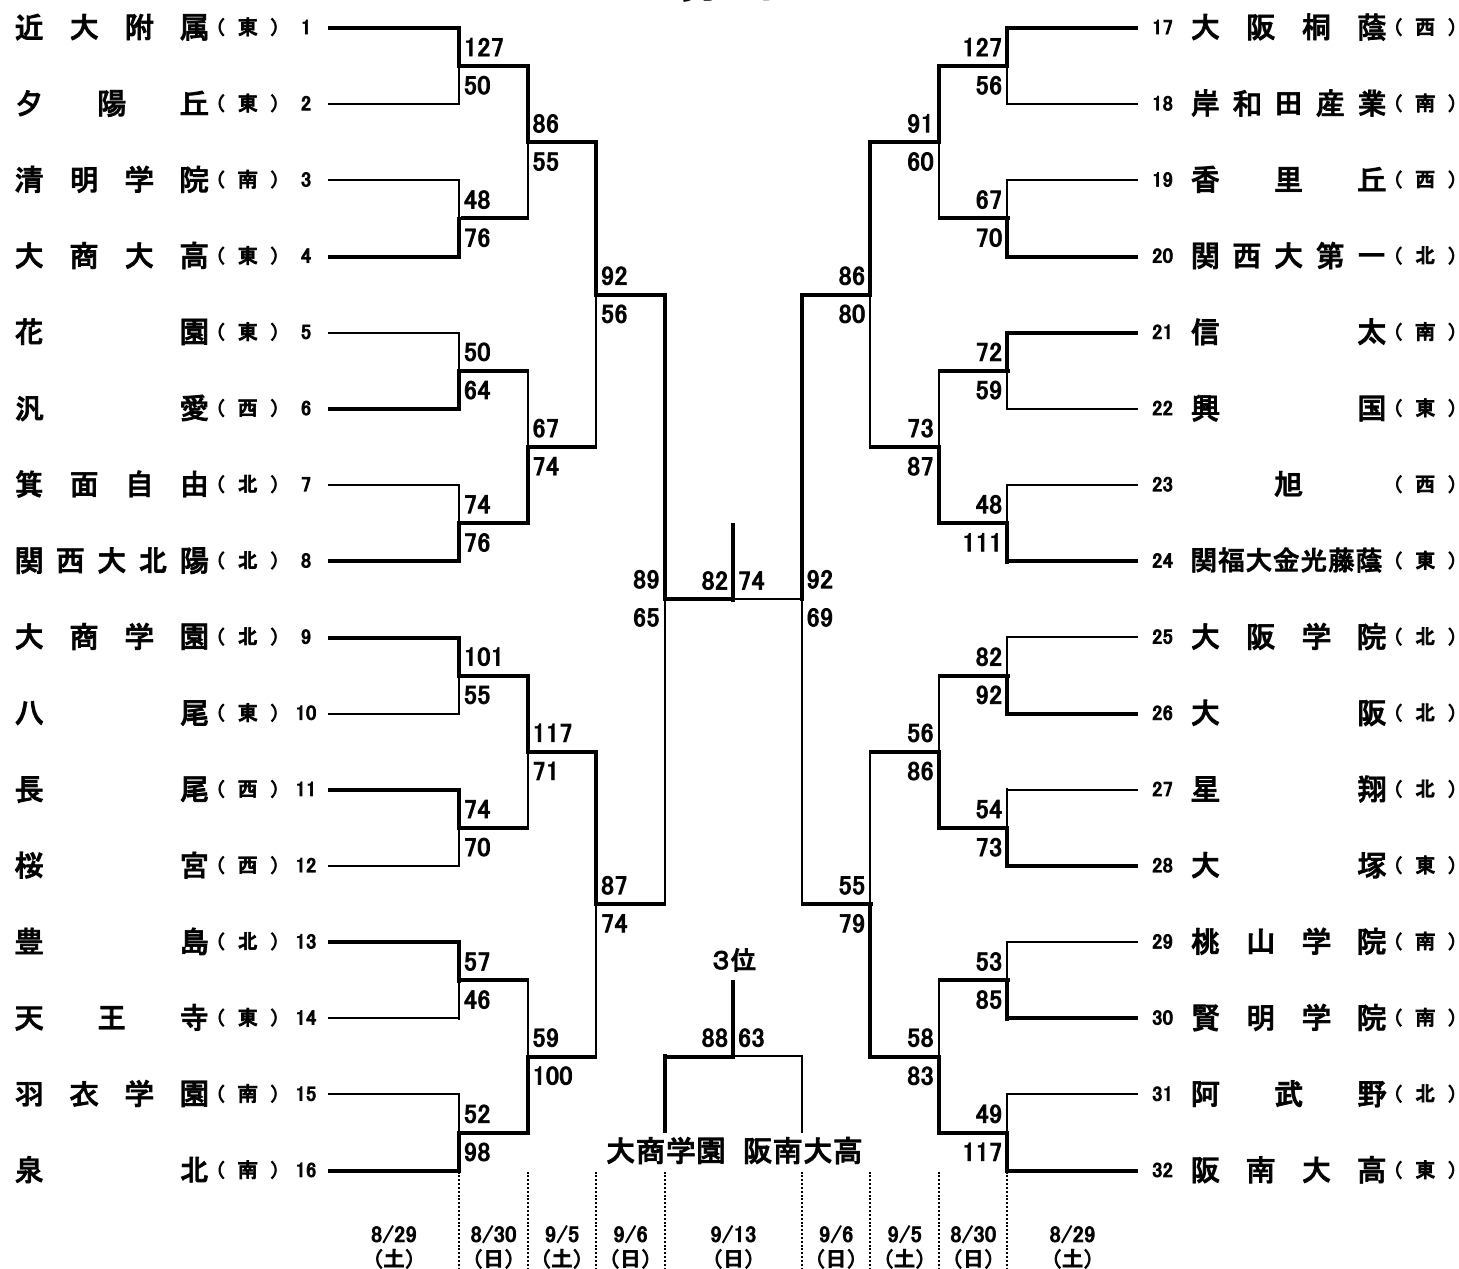

# 第70回大阪高等学校総合体育大会バスケットボール大会（中央大会）

## 男子

### オフィシャル

①	②の両チームで
②	①の両チームで
③	④の両チームで
④	③の両チームで

中央：大阪中央体育館  
 大スポ：大正スポーツセンター  
 金体：金岡公園体育館  
 パナ：パナソニックアリーナ