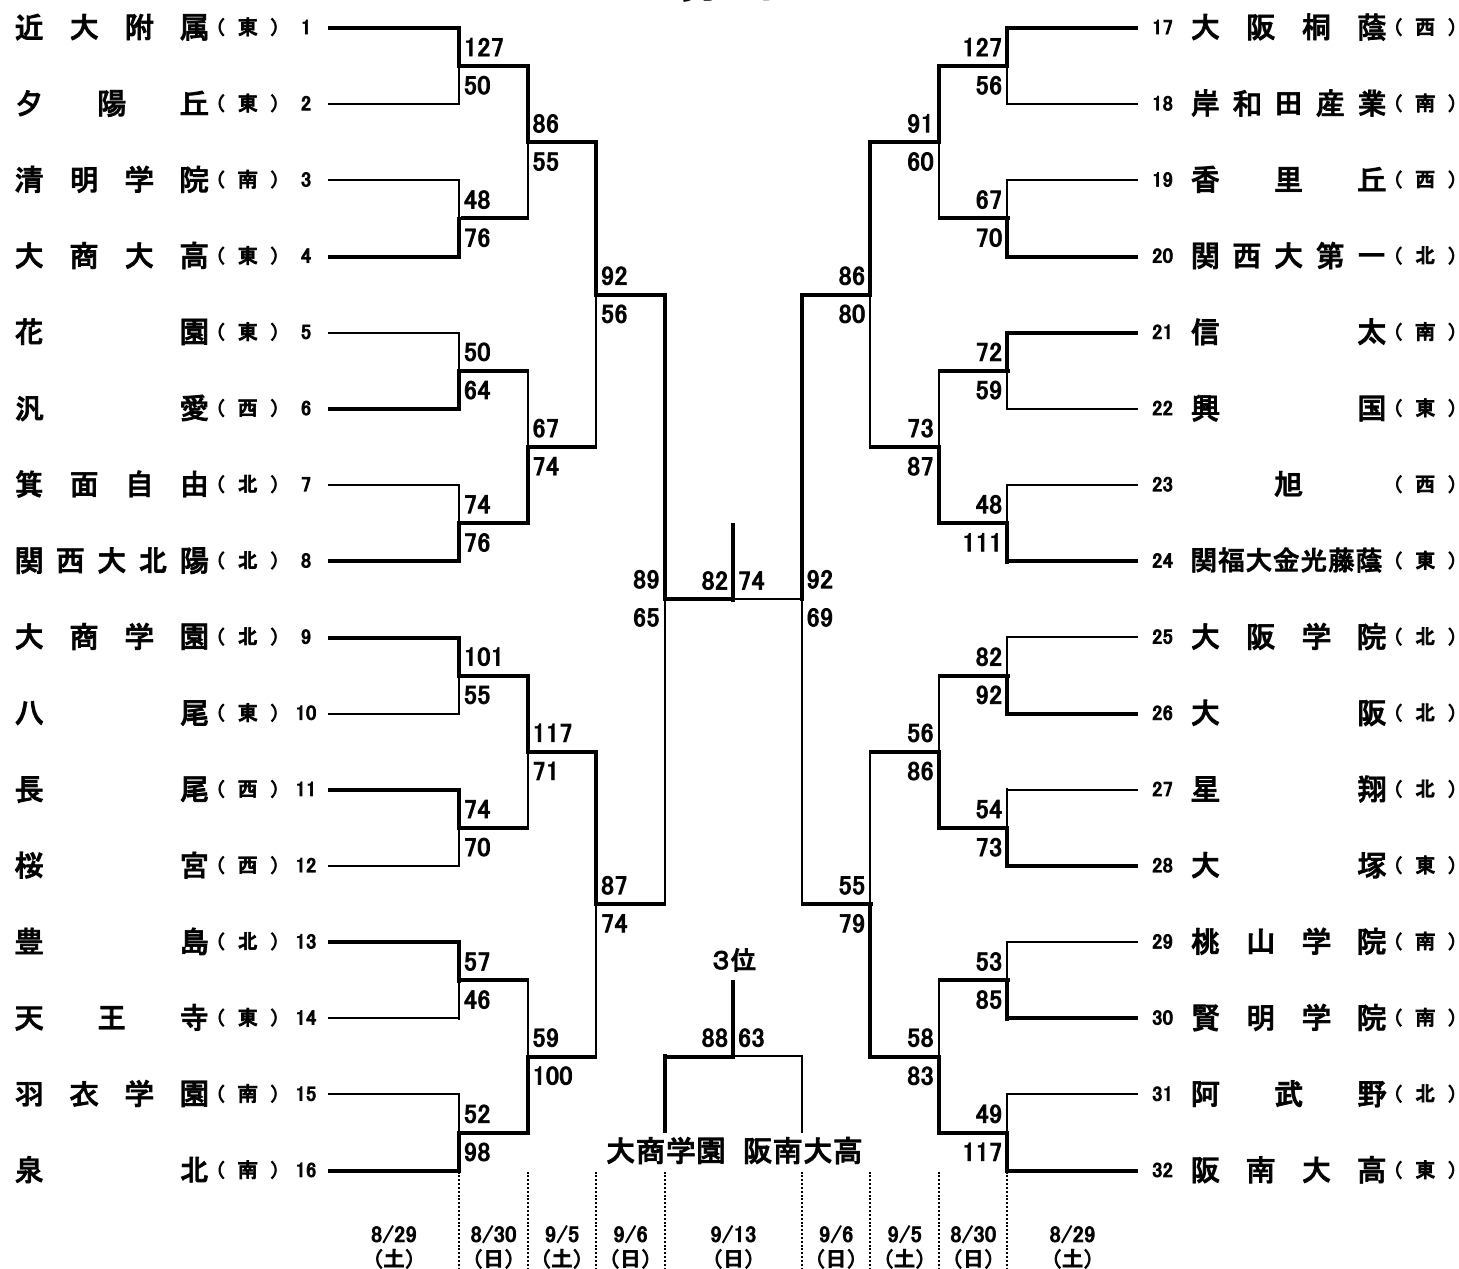

第70回大阪高等学校総合体育大会バスケットボール大会（中央大会）

男子

オフィシャル

| | |
|---|---------|
| ① | ②の両チームで |
| ② | ①の両チームで |
| ③ | ④の両チームで |
| ④ | ③の両チームで |

中央：大阪市中央体育館
 大スポ：大正スポーツセンター
 金体：金岡公園体育館
 パナ：パナソニックアリーナ

注意事項

- ・ 体育館周辺に路上駐車しないで下さい。(電車、バスを利用して下さい)
- ・ ゴミは各自で持ち帰って下さい。(体育館のゴミ箱に捨てないで下さい)
- ・ 観客席では立たずに、すわって応援して下さい。(なるべくたくさんの人に試合を見てもらえるように)
- ・ 荷物は観客席に置かず、通路など邪魔にならない場所に置いてチームで管理して下さい。(同上)
- ・ 道具(メガホン、ラッパなど)を使った応援はしないで下さい。(道具によって度を過ぎた音が出るのを防ぐため)
- ・ 各チームでタオルを何枚か用意し、ベンチ前のハーフコートがぬれた時に拭くようにして下さい。