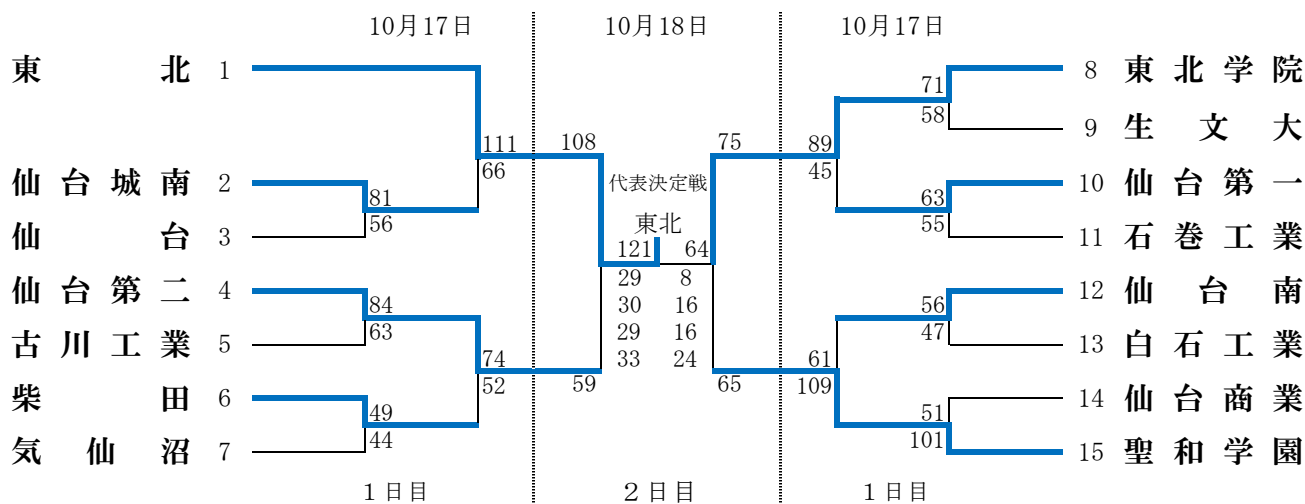

# 第37回宮城県高等学校バスケットボール選手権大会 兼第46回全国高等学校バスケットボール選抜優勝大会宮城県予選

期 日 : 平成27年10月17日(土)～18日(日)  
会 場 : 大崎市古川総合体育館 (A・B)  
宮城県古川黎明高等学校体育館 (C・D)

## 男子結果

《男子決勝戦》 11月15日(日) 10:00 ゼビオアリーナ仙台