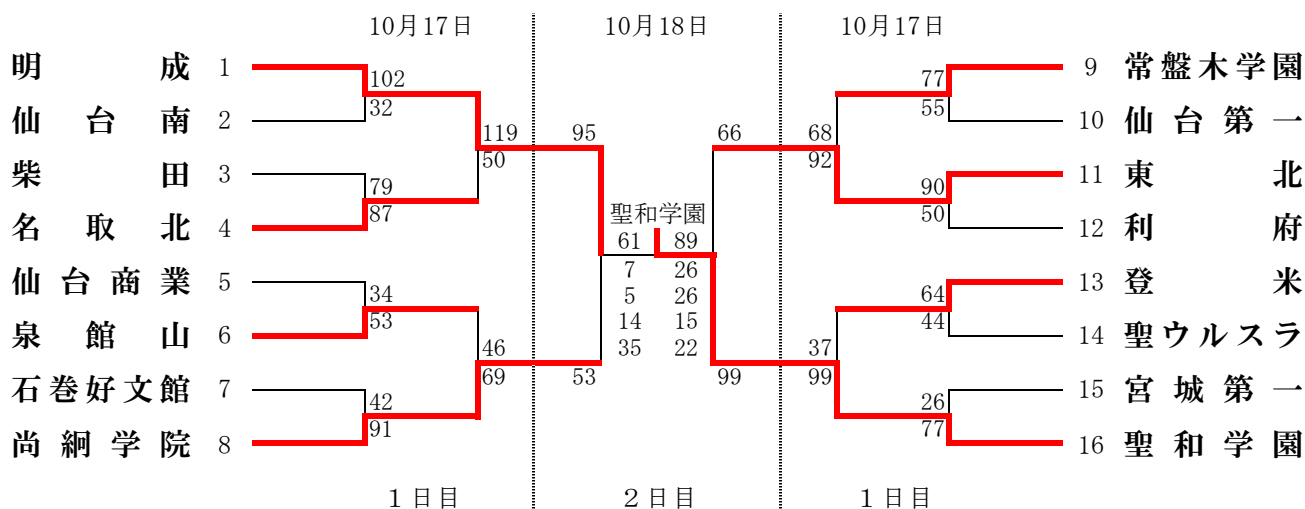

第37回宮城県高等学校バスケットボール選手権大会 兼第46回全国高等学校バスケットボール選抜優勝大会宮城県予選

期 日 : 平成27年10月17日(土)～18日(日)
会 場 : 大崎市古川総合体育館 (A・B)
宮城県古川黎明高等学校体育館 (C・D)

男子結果

《男子決勝戦》 11月15日(日) 10:00 ゼビオアリーナ仙台

女子結果